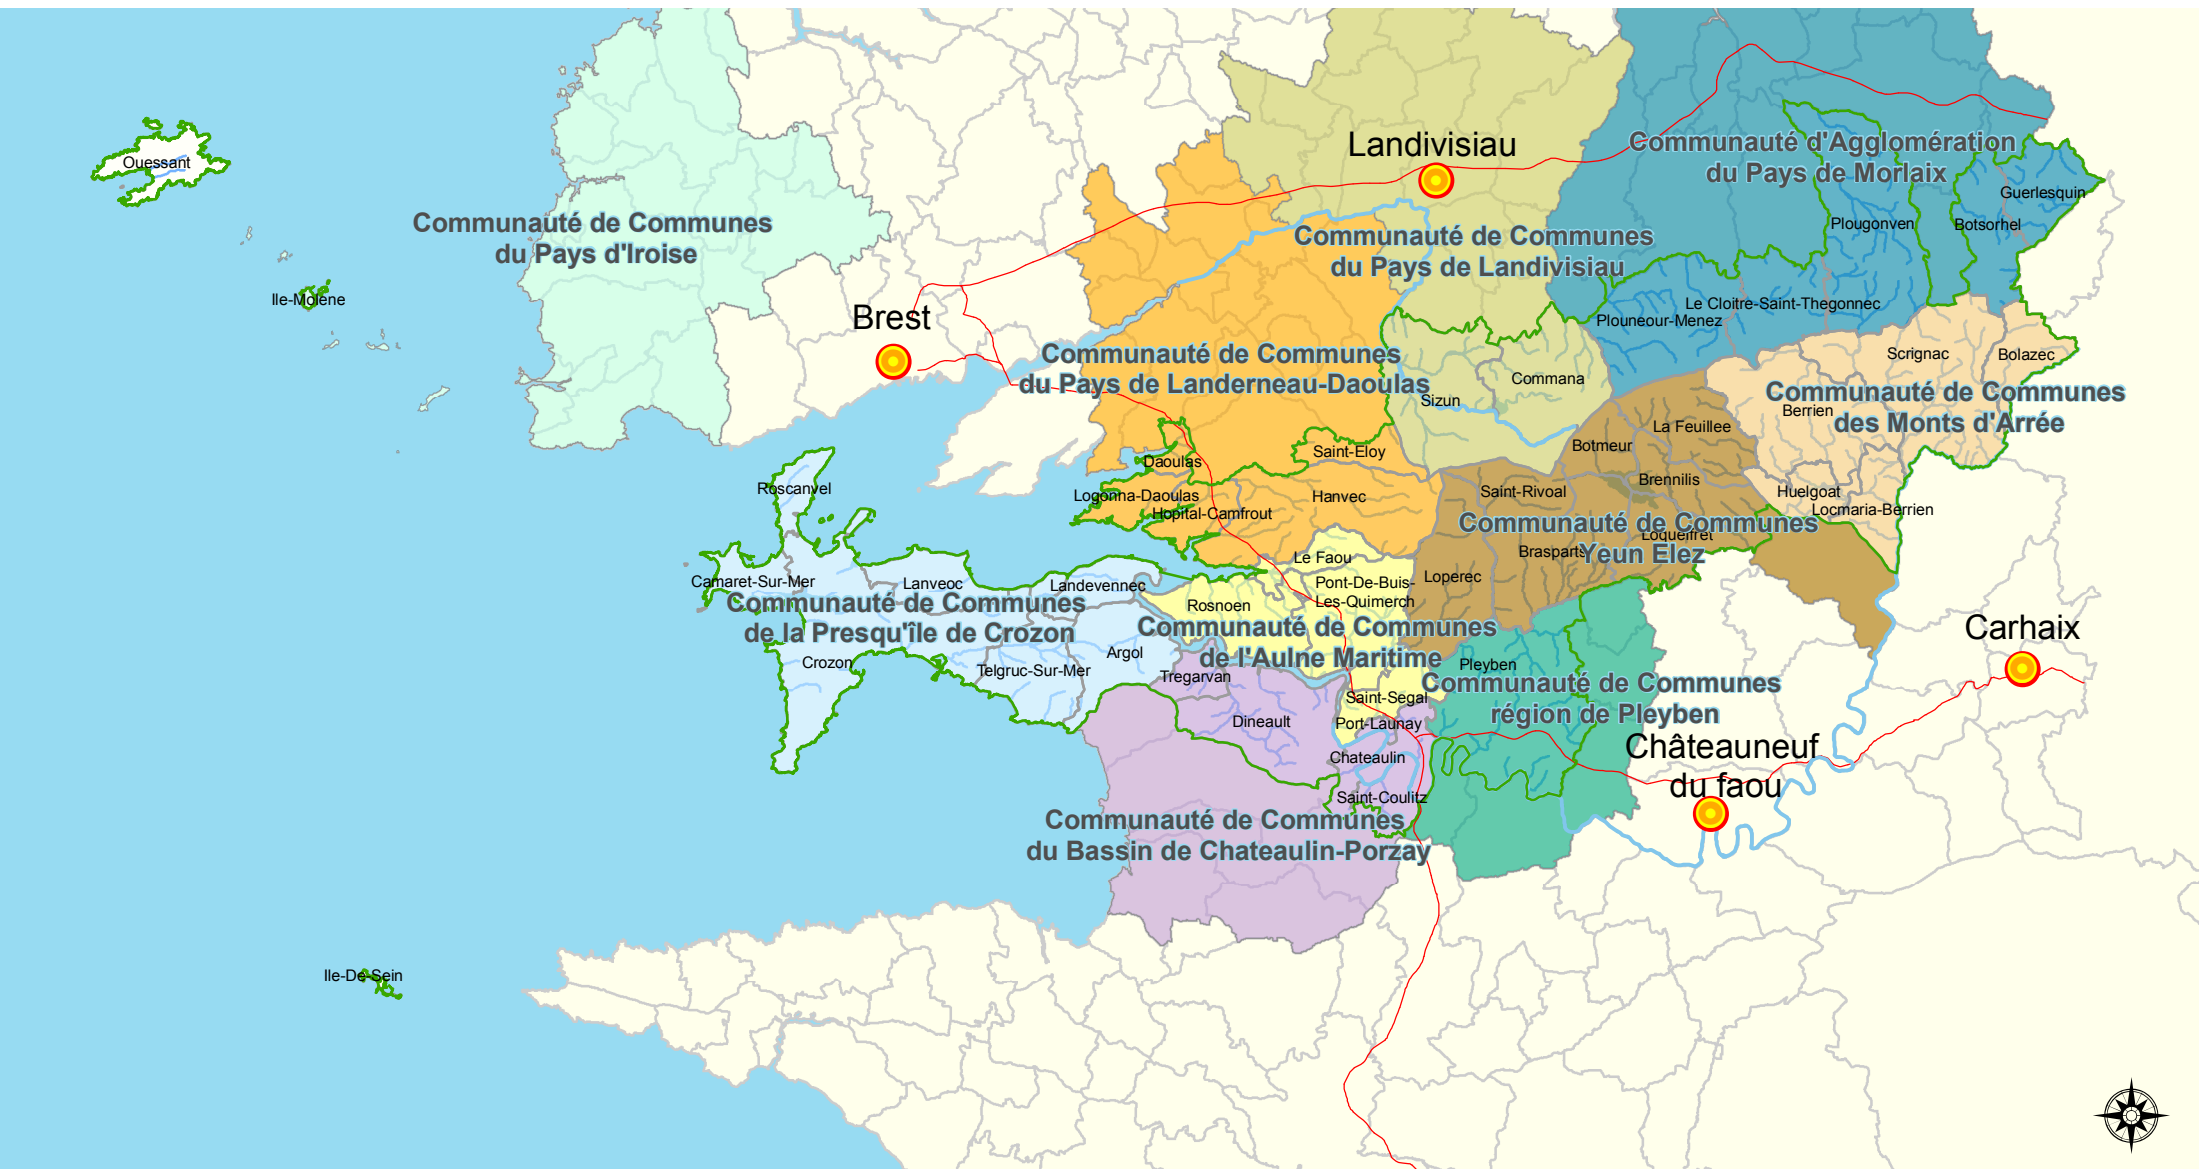

Parc naturel régional d'Armorique - Park an Arvorig

Intercommunalité

- Légende**
-  Ville porte
 -  Limite du territoire
 -  Hydrographie
 -  Route Principale

Source: IGN © - projection Lambert 2 étendu - PNRA SIG 2010 - Reproduction interdite